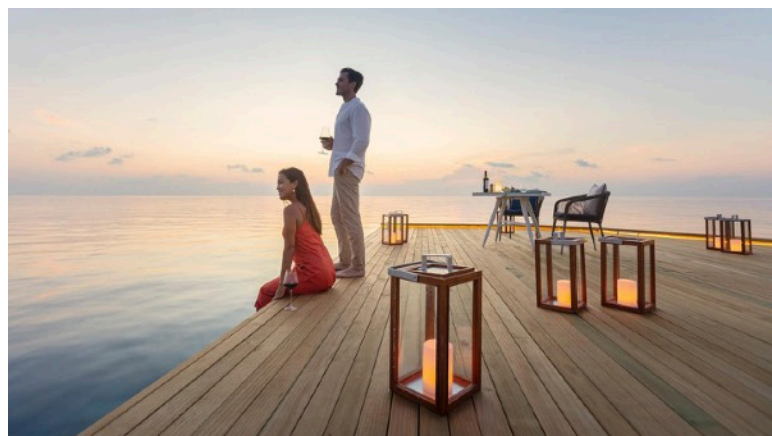

EMERALD FAARUFUSHI 5+* MALEDIVY

Přijměte pozvánku do maledivského ráje! Potěšte všechny smysly. Oslnivě bílý písek, svěže zelené zahrady, tyrkysově zářící laguna. Pestrobarevný podmořský svět – rozsáhlý korálový útes přímo u hotelu. Prostorné vily přímo na pláži nebo na kůlech nad vodou i s bazénem. Bohaté bufety v Aqua nebo fajnovky z Beach Club Grill. Specializované restaurace: středomořská, asijská a jihoamerická. V ceně šampaňské, prémiové destiláty a vína, bohatá nabídka koktejlů. Deluxe all inclusive Vás bude bavit: to je Váš bezstarostný život!

PROČ SI VYBRAT FAARUFUSHI?

- Krásný přírodní ostrov s nádhernými plážemi
- Bohatý podmořský život bezprostředně kolem
- Prostorné vily na pláži i na vodě
- Deluxe all inclusive - cokoliv, kdekoliv, kdykoliv
- Unikátní wellness centrum v korunách stromů

bluemarlin®