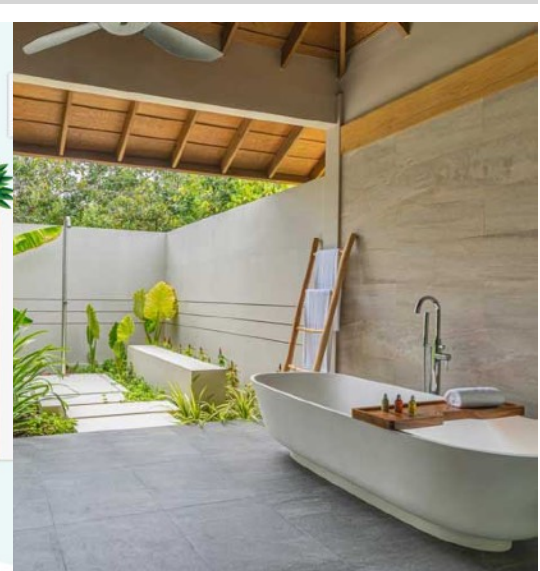

BEACH VILLA
120m²